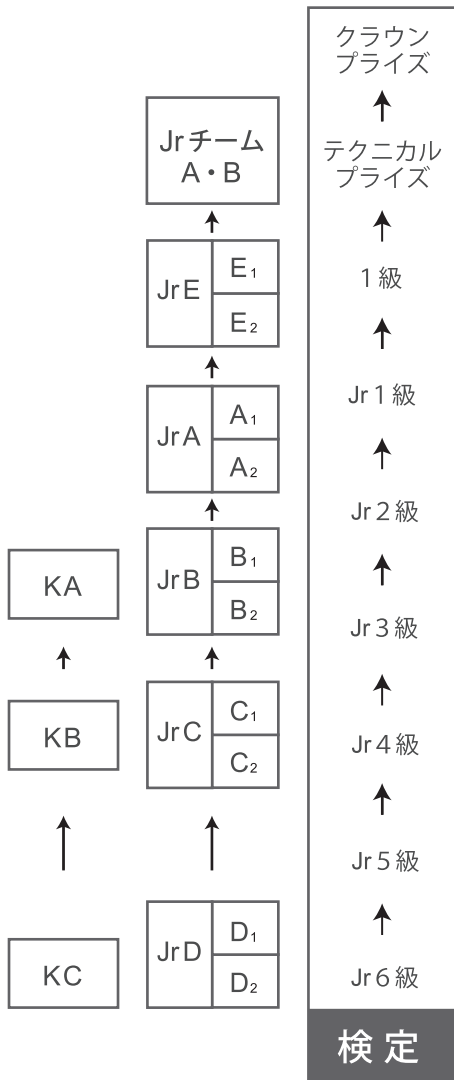

ジュニア・キッズ 常設レッスン Jr チーム

テクニカル・クラウンプライズテストが、13才以上で大人の1級を所持していれば受検できるようになりました。Jrチームは、基礎的なトレーニングも大切にしながら楽しく、ハイレベルな様々なトレーニングを実践します。もちろん、テク・クラの取得も目指します。

上達の意欲が出始めるレベル。モチベーションによっては、大人よりはるかに早く上達。明確な目標(級など)が必要な時期。ジュニア達があこがれるエキスパートなインストラクターが担当。優しさ、厳しさ、楽しさをもって、ジュニアの上達をしっかりサポートします。

夢中で楽しく自然に、どんどん上達してしまうレベル。お子様の体力、技術に見合う細やかなクラス分けを実施。レッスンを受ける度に、どんどん上のクラスに上がっていき、上達ぶりが手に取る様にわかります。子供が大好きで、子供のレッスンのスペシャリストのインストラクターが担当します。

初めてのスキー。驚きの体験！パノラマスノーアカデミーでは、その日の内にリフトに乗車。ゲレンデデビューとリフトに乗ってゲレンデを滑り降りてくるリフトデビューを同時にお約束。お父さん、お母さん、感動間違いなし！