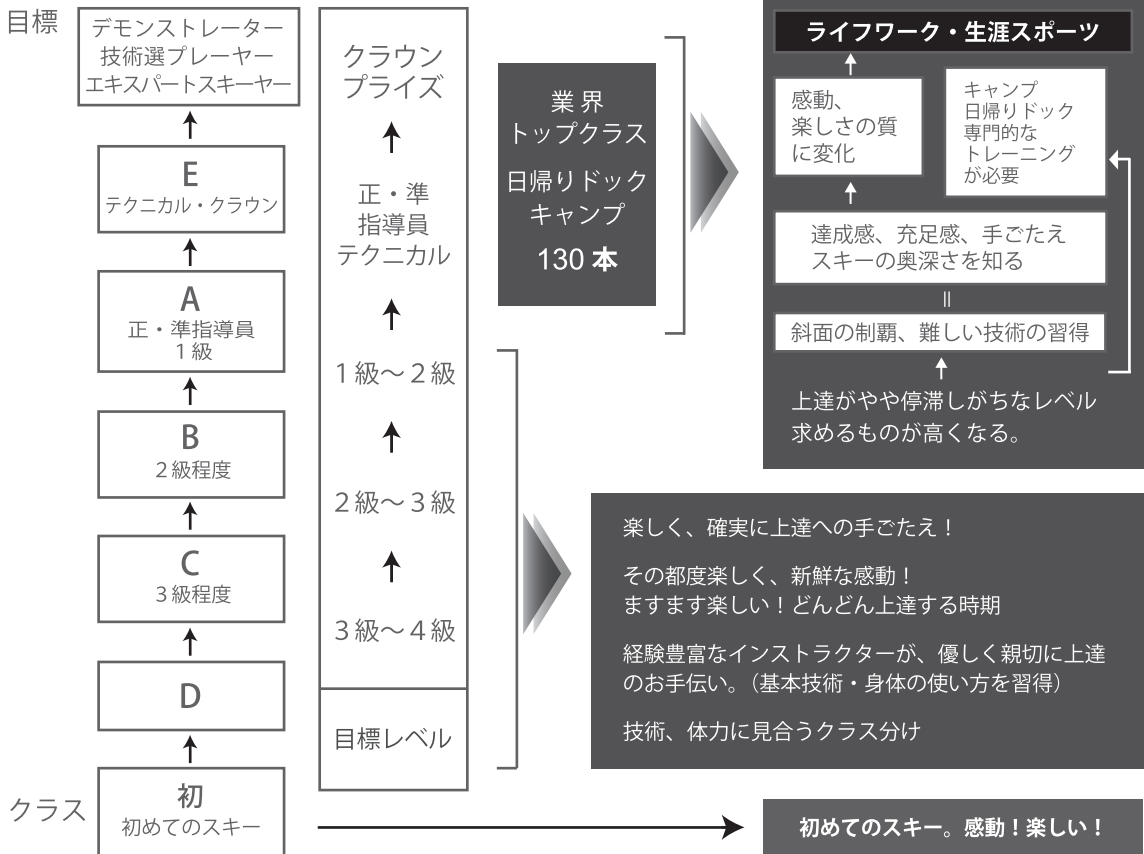

常設・一般レッスン

レッスンカテゴリー

常設レッスン

キッズからシニアまで、初心者からエキスパートまで技術レベル、体力に応じて、受講クラスを選べる当日受付システム。初めてのチャレンジや基本的な技術、身体の使い方を覚えるのに最適です。お手軽なもの魅力です。(シーズン中無休)

日帰りドック

キャンプ内容を1日にギュッと濃縮。ポイントを絞ったレッスン企画です。質の高い5時間のレッスンを気楽に受講できるシステムです。(要予約)

キャンプ

パノラマスノーアカデミーの看板レッスンです。宿泊型の企画で期間中、同じインストラクターが、キャンプのテーマに沿って、じっくり時間をかけて、丁寧に質の高いレッスンをします。(要予約)

検定

上達の過程で、技術、運動の到達具合を適正に判断します。上手くなる事の楽しさ、そして楽しみながら、頑張る目標の目安として検定があります。